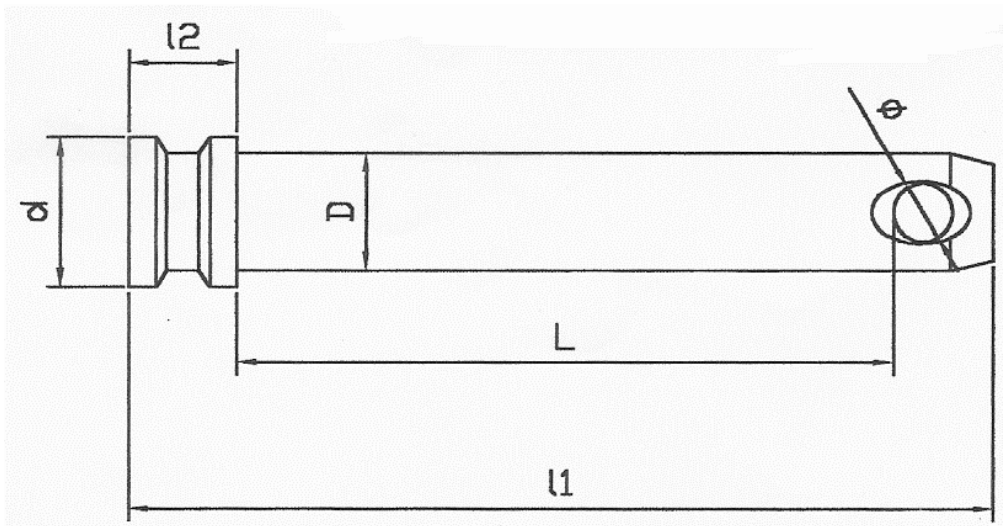

TOP LINK PIN
ΠΕΙΡΟΣ ΠΑΝΤΑΡ

TOP LINK PIN ΠΕΙΡΟΣ ΠΑΝΤΑΡ	L	D	l1	l2	d	Φ
12X40	40	12	56,5	6,5	18	5
14X40	40	14	56,5	6,5	20	6
16X40	40	16	63	13	20	6
16X70	70	16	103	20	20	6
19X46	46	19	87,5	20	25	9
19X77	77	19	115	20	25	9
19X88	88	19	125	20	25	9
19X97	97	19	137	20	25	10
19X105	105	19	145	20	25	10
19X120	120	19	160	20	25	10
22X77	77	22	120	20	28	11
22X100	100	22	140	20	28	11
22X120	120	22	160	20	28	11
22X145	145	22	185	20	28	11
25X77	77	25	120	20	30	11
25X95	95	25	140	20	30	11
25X103	103	25	145	20	30	11
25X115	115	25	160	20	30	11
25X137	137	25	180	20	30	11
28X103	103	28	145	20	32	11
28X115	115	28	155	20	32	11
28X150	150	28	190	20	32	11